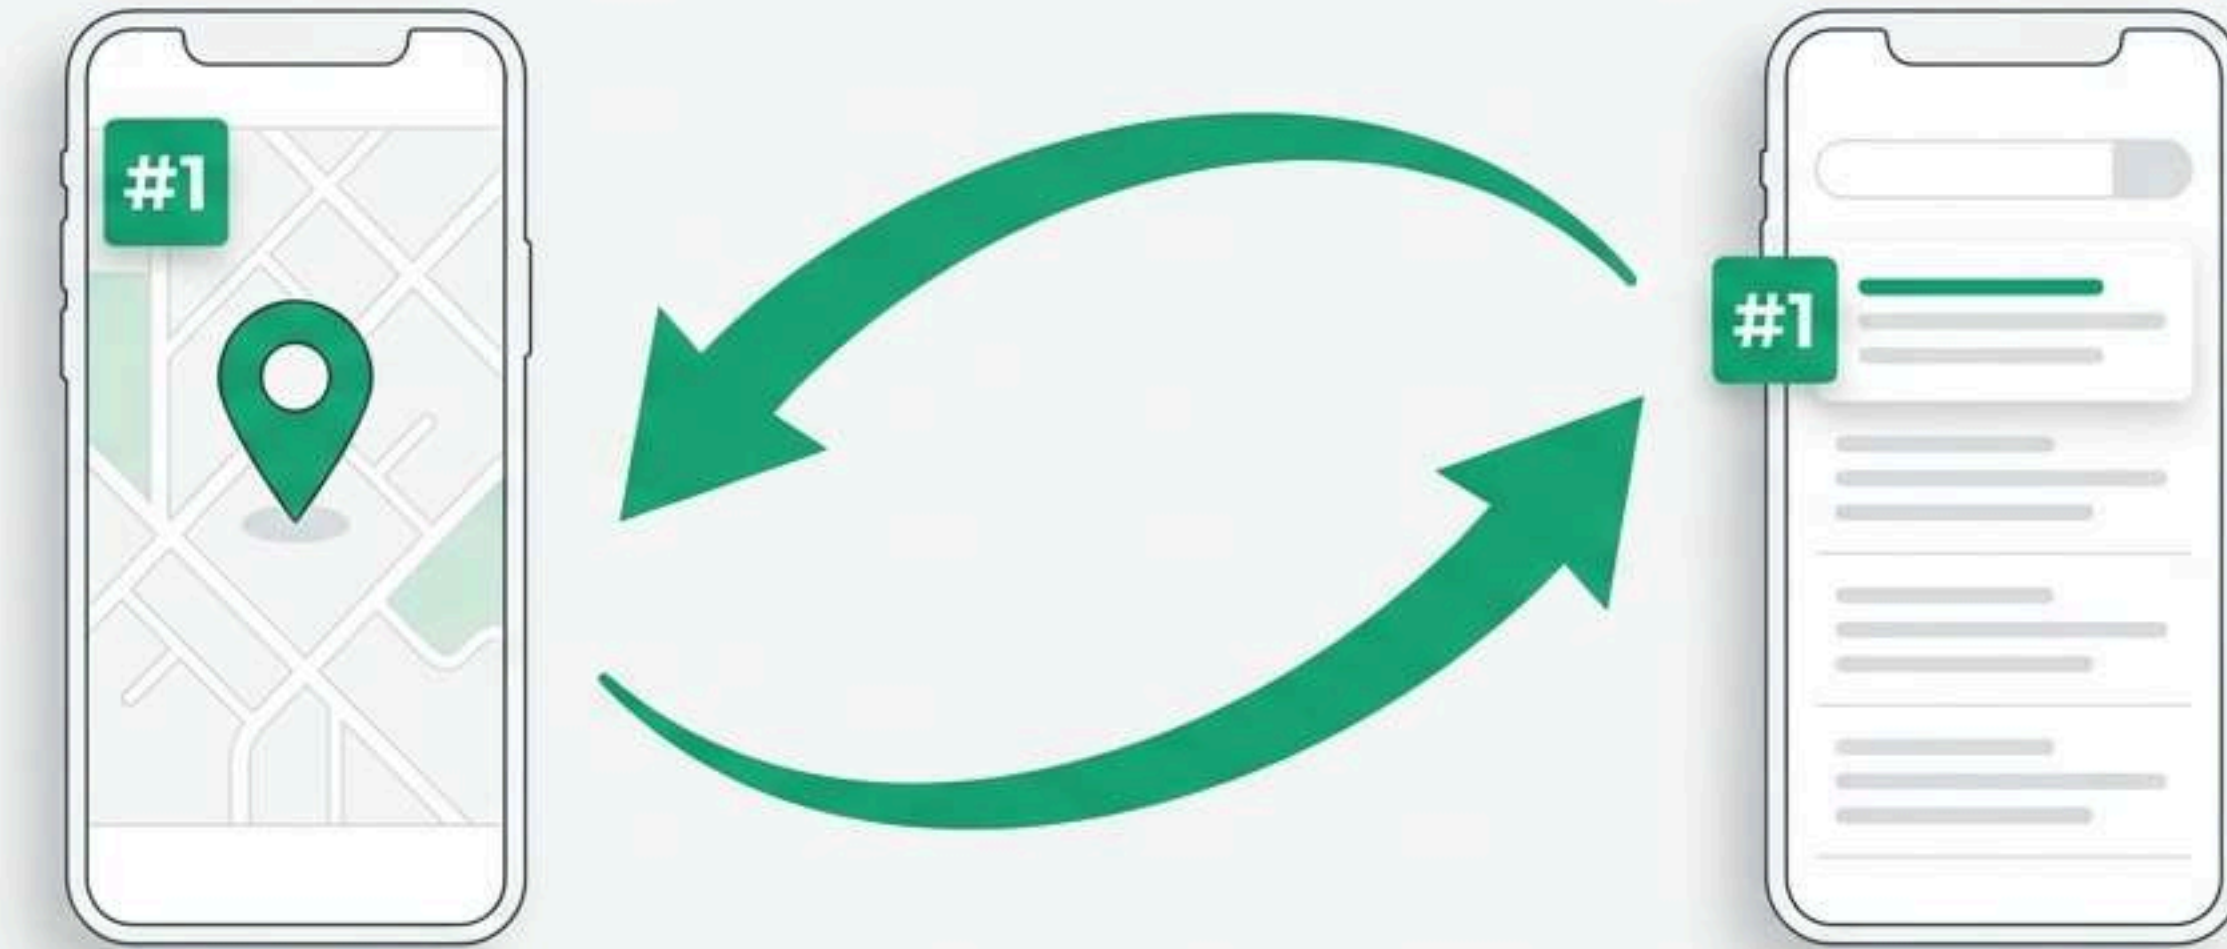

El secreto del posicionamiento local es la Autoridad Validada

**Tu ficha local destacará frente a la competencia por un motivo simple:
Validamos tu autoridad ante Google.**

- Miles de visitas de calidad.

- Señales que validan tu negocio.

- Tráfico desde IPs españolas reales.

El Efecto Multiplicador: El DOBLE de potencia

Al escalar a las primeras posiciones en Maps, activamos el radar local de tu ciudad.

Nuestro sistema realiza Búsquedas de Marca adicionales en el buscador principal.